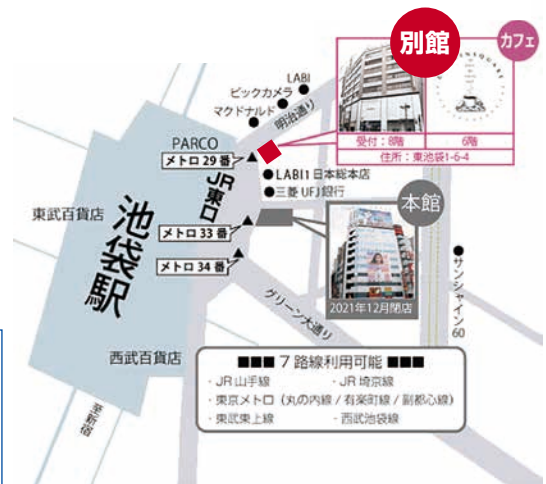

講演: 15:00~17:30 (質疑応答20分を含む)

中嶋 洋一 先生 (英語「ワクワク授業」研究所 代表)

《講演テーマ》

生徒が輝く英語の授業～学習塾にできること

閉会式: 17:30~18:00

大会宣言及び閉会の辞

懇親会 ▶ 18:30~20:30

▶ 創作酒庵 彩蔵 (JR池袋駅東口徒歩4分)

※懇親会会場へのアクセスは、右のQRコードよりご確認ください

懇親会会場への
アクセス

全国研修大会は「別館」で行います。
本館と別館は建物が異なりますのでご注意ください。

アットビジネスセンター池袋駅前 別館へのアクセス (池袋駅 東口より徒歩30秒)

※地下29番出口は池袋ショッピングパークの営業時間内のみ利用が可能です。ご注意ください。(利用可能時間: 月~土 9:00~20:30、日祝 9:00~20:00)
※池袋駅(東口)を出て「LABI日本総本店」の左隣。建物のエントランスは、明治通沿い(「ZARA」の入口を横切った右手)にあり、茶色の「会議室」の置き看板が出ています。